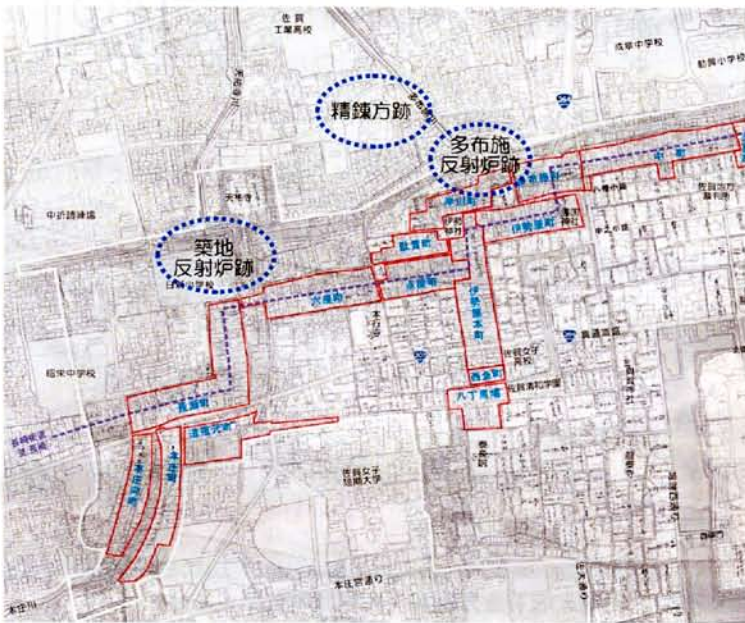

日本銃砲史学会第422回例会 in 佐賀

幕末佐賀藩関連史跡見学会資料

佐賀城下の西北

築地反射炉絵図(公益財団法人鍋島報效会蔵)

佐賀藩精錬方絵図(公益財団法人鍋島報效会蔵)

多布施公儀石火矢鑄立所図(公益財団法人鍋島報效会蔵)

ホテルルートイン佐賀駅前(09:00)

➡ 築地反射炉跡(09:15~09:45) ➡ 精錬方跡~多布施反射炉跡(10:00~11:00)

➡ 三重津海軍所跡(11:30~13:00)

➡ ホテルルートイン佐賀駅前(13:30)